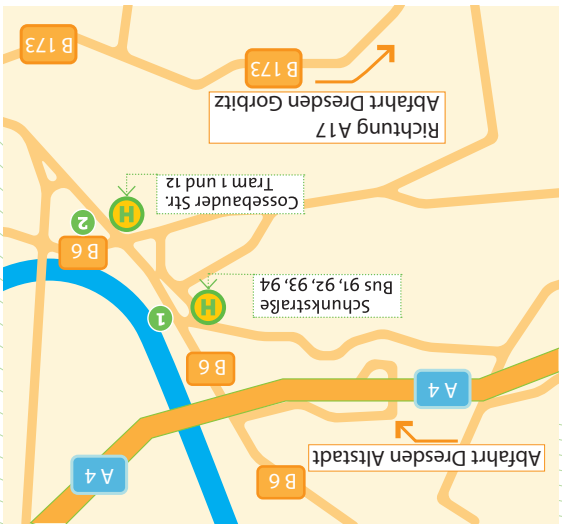

Anerkannter Träger der freien Jugendhilfe im Freistaat Sachsen
Träger des Kinder- und Jugendhauses **INSEL** in Dresden

Landesverband Sächsischer Jugendbildungswerke e. V. (LJBW)
Cossebauder Str. 5 · 01157 Dresden
Tel. 0351 4015900 · Fax 0351 4015902
E-Mail: info@ljbw.de
www.ljbw.de

Kinder- und Jugendhaus **INSEL** (gefördert von der Landeshauptstadt Dresden)
Meißner Landstraße 16/18 · 01157 Dresden
Tel. 0351 4213217 · Fax 0351 4213205
E-Mail: insel@ljbw.de
www.insel.ljbw.de

Du willst was erleben, was entdecken und hast Spaß am Forschen? Dann bist du hier richtig – in der **INSEL**.